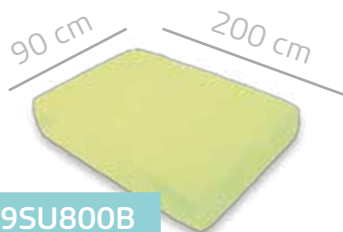

OFERTA

POŚCIELI

2019

PRZEŚCIERADŁA FROTE

Prześcieradła z gumką

Gramatura: 170 g/m²

Materiał: 82% bawełna, 18 % poliester

19SU800A

900 pkt

19SU800B

600 pkt

19SU800C

900 pkt

19SU800D

600 pkt

19SU800E

19SU900E

1100 pkt

19SU900F

1100 pkt

KOMPLET POŚCIELI BAWĘLIANEJ

Materiał: 100% bawełna

1 x Powłoczka na kołdrę (wymiary): 160 x 200 cm

2 x Powłoczka na poduszkę (wymiary): 70 x 80 cm