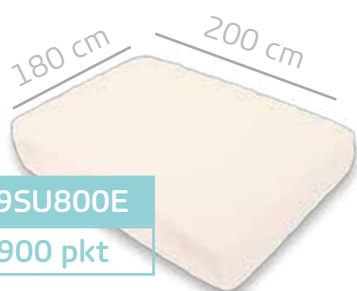

OFERTA

POŚCIELI

2019

PRZEŚCIERADŁA FROTE

Prześcieradła z gumką

Gramatura: 170 g/m²

Materiał: 82% bawełna, 18 % poliester

19SU800A

900 pkt

19SU800B

600 pkt

19SU800C

900 pkt

19SU800D

600 pkt

19SU800E

900 pkt

19SU800F

600 pkt

OCHRANIACZE

Materiałzew.: 100% poliester

Materiałwew.: 100% włóknina poliestrowa

Można prać w pralce

19SU800G

19SU900E

1100 pkt

19SU900F

1100 pkt

KOMPLET POŚCIELI BAWĘLIANEJ

Materiał: 100% bawełna

1 x Powłoczka na kołdrę (wymiary): 160 x 200 cm

2 x Powłoczka na poduszkę (wymiary): 70 x 80 cm