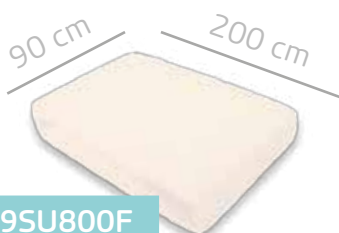

OFERTA

POŚCIELI

2019

PRZEŚCIERADŁA FROTE

Prześcieradła z gumką

Gramatura: 170 g/m²

Materiał: 82% bawełna, 18 % poliester

19SU800A

900 pkt

19SU800B

600 pkt

19SU800C

900 pkt

19SU800D

600 pkt

19SU800E

900 pkt

19SU800F

600 pkt

OCHRANIACZE

Materiałzew.: 100% poliester

Materiałwew.: 100% włóknina poliestrowa

Można prać w pralce

19SU800G

19SU900E

1100 pkt

19SU900F

1100 pkt

KOMPLET POŚCIELI BAWĘLIANEJ

Materiał: 100% bawełna

1 x Powłoczka na kołdrę (wymiary): 160 x 200 cm

2 x Powłoczka na poduszkę (wymiary): 70 x 80 cm