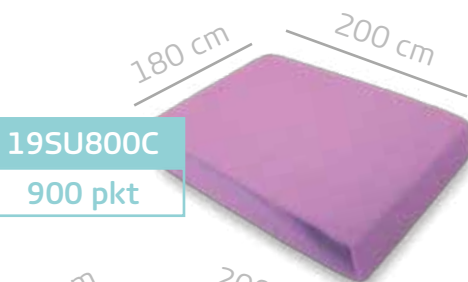

OFERTA

POŚCIELI

2019

PRZEŚCIERADŁA FROTE

Prześcieradła z gumką

Gramatura: 170 g/m²

Materiał: 82% bawełna, 18 % poliester

19SU800A

900 pkt

19SU800B

600 pkt

19SU800C

900 pkt

19SU800D

600 pkt

19SU800E

KOŁDRA + PODUSZKA

Materiał: 100% poliester

Poduszka: 70 x 90 cm

Kołdra: 140 x 200 cm

19SU800K

2500 pkt

KOMPLET POŚCIELI BAWĘLIANEJ

Materiał: 100% bawełna

19SU900E

1100 pkt

19SU900F

1100 pkt

KOMPLET POŚCIELI BAWĘLIANEJ

Materiał: 100% bawełna

1 x Powłoczka na kołdrę (wymiary): 160 x 200 cm

2 x Powłoczka na poduszkę (wymiary): 70 x 80 cm