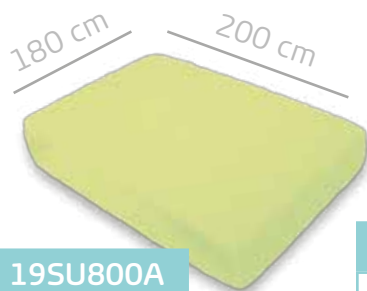

OFERTA

POŚCIELI

2019

PRZEŚCIERADŁA FROTE

Prześcieradła z gumką

Gramatura: 170 g/m²

Materiał: 82% bawełna, 18 % poliester

19SU800A

900 pkt

19SU800B

600 pkt

19SU800C

900 pkt

19SU800D

600 pkt

19SU800E

KOŁDRA + PODUSZKA

Materiał: 100% poliester

Poduszka: 70 x 90 cm

Kołdra: 140 x 200 cm

19SU800K

2500 pkt

KOMPLET POŚCIELI BAWĘLIANEJ

Materiał: 100% bawełna

19SU900E

1100 pkt

19SU900F

1100 pkt

KOMPLET POŚCIELI BAWĘLIANEJ

Materiał: 100% bawełna

1 x Powłoczka na kołdrę (wymiary): 160 x 200 cm

2 x Powłoczka na poduszkę (wymiary): 70 x 80 cm