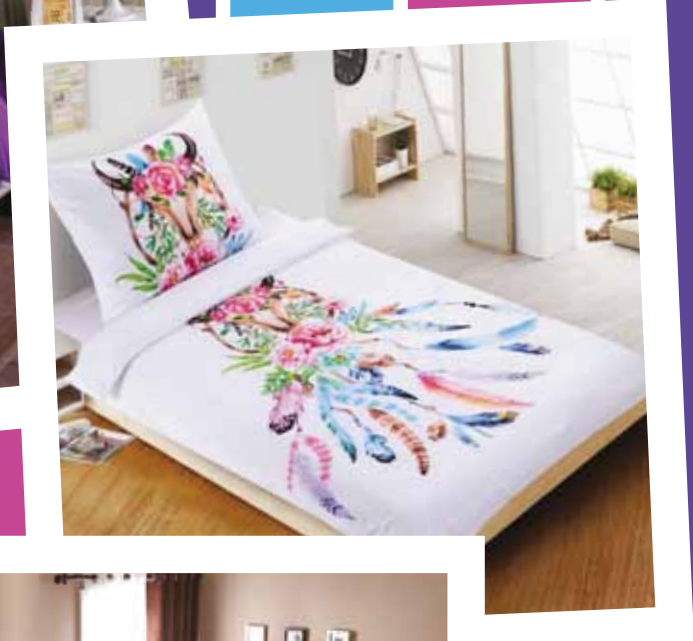

OFERTA

POŚCIELI

2019

PRZEŚCIERADŁA FROTE

Prześcieradła z gumką

Gramatura: 170 g/m²

Materiał: 82% bawełna, 18 % poliester

19SU800A

KOŁDRA + PODUSZKA

Materiał: 100% poliester

Poduszka: 70 x 90 cm

Kołdra: 140 x 200 cm

19SU800K

2500 pkt

KOMPLET POŚCIELI BAWĘLIANEJ

Materiał: 100% bawełna

Materiał: 100% poliester

1 x Powłoczka na poduszkę : 70 x 90 cm

1 x Powłoczka na kołdrę : 140 x 200 cm

Zapięcie na zamek błyskawiczny

19SU900C

1100 pkt

19SU900D

1100 pkt

19SU900E

1100 pkt

19SU900F

1100 pkt

KOMPLET POŚCIELI BAWĘLIANEJ

Materiał: 100% bawełna

1 x Powłoczka na kołdrę (wymiary): 160 x 200 cm

2 x Powłoczka na poduszkę (wymiary): 70 x 80 cm