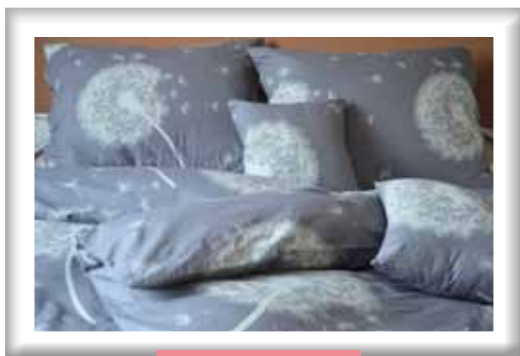

KOMPLET POŚCIELI BAWĘLIANEJ

Materiał: 100% bawełna

1 x Powłoczka na poduszkę: 70 x 90 cm

1 x Powłoczka na kołdrę : 140 x 200 cm

Zapięcie na zatrzaski

19SU900A

1100 pkt